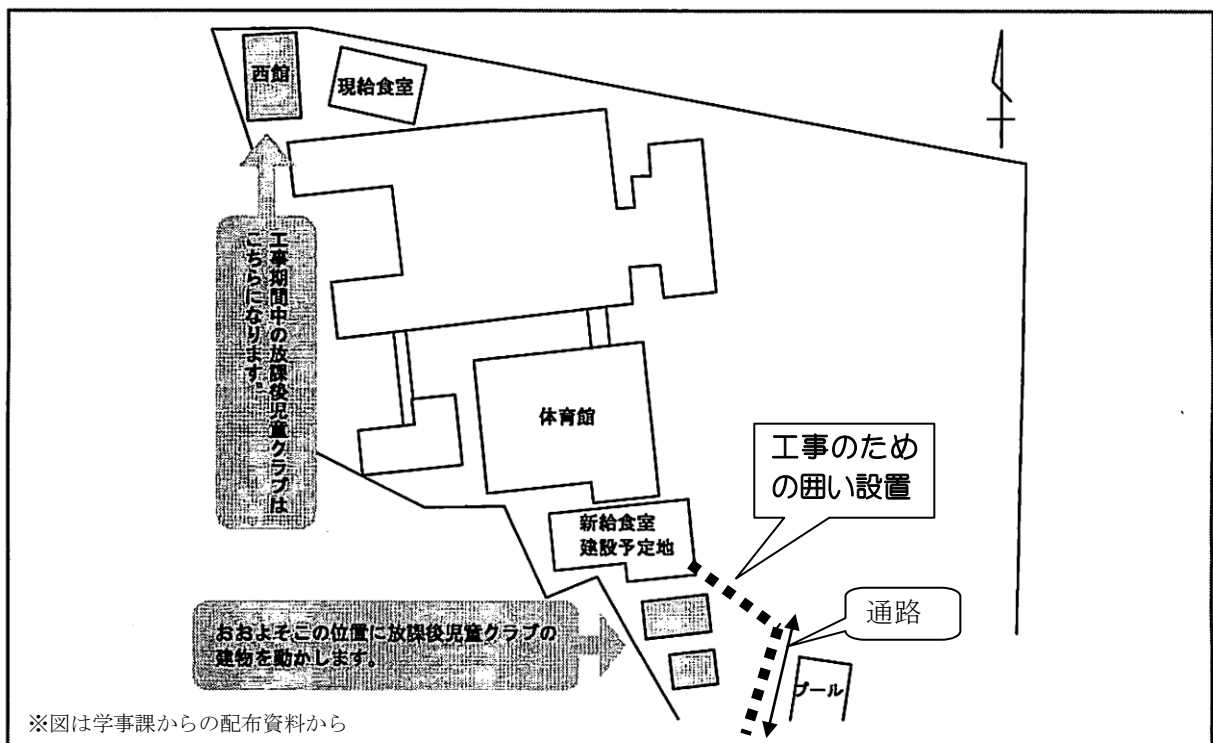

つきましては、保護者の皆様におかれましては、児童の登下校をはじめ、何かと御迷惑をおかけすることが多いかと思いますが、何卒、御理解の上、御協力をお願いいたします。

1 すぎのこ(放課後児童クラブ)移設工事・作業日程について

期間：平成27年12月24日（木）～平成28年3月18日頃まで

- |             |                              |
|-------------|------------------------------|
| (1) 仮設・解体工事 | 平成27年12月24日（木）～平成28年1月13日（水） |
|             | 平成28年 3月 7日（月）～平成28年3月16日（水） |
| (2) 基礎工事    | 平成28年 1月 6日（水）～平成28年2月 6日（土） |
| (3) 移動工事    | 平成28年 2月 2日（火）～平成28年3月 5日（土） |

2 工事にかかわる確認・お願いについて

- (1) 工事期間中、校庭は、現在の花壇からプール西側にかけて囲を設置するため、現状よりも運動等で使用できるスペースは狭くなります。
- (2) 南門は使えますが、囲いがあるため、プール側の通路（コーンなどで境界をつくる）を徒歩で通行するようにしてください。
- (3) 工事や業者の車両等が校庭内を通行することがありますので、注意をお願いします。

◎この通知にかかわるお問い合わせについては、担当の廣瀬までお願いします。